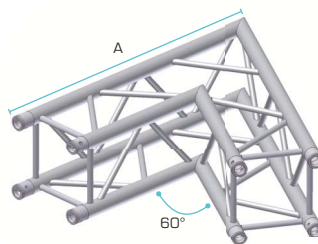

# JUNCTIONS

6 WAY TEE PIECE

Series	Code	A	B	C	Kg
3KN-22	J61	500	500	-	5,5
3K-30	J61	500	500	-	13,0
3K-40	J61	600	648	-	16,5

2 WAY CORNER 45°

Series	Code	A	B	C	Kg
4KN-22	J19	1000	-	-	3,5
4K-30	J19	1000	-	-	11,5
4K-40	J19	1250	-	-	9,8

2 WAY CORNER 60°

Series	Code	A	B	C	Kg
4KN-22	J20	1000	-	-	3,3
4K-30	J20	1000	-	-	13,5
4K-40	J20	1000	-	-	8,5

2 WAY CORNER 90°

Series	Code	A	B	C	Kg
4KN-22	J21	500	-	-	2,9
4K-30	J21	500	-	-	6,8
4K-40	J21	500	-	-	8,0