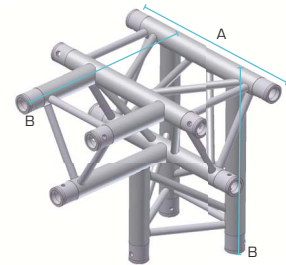

3 WAY VERTICAL TEE PIECE

Series	Code	A	B	C	Kg
3KN-22	J36	500	500	-	3,4
3K-30	J36	500	500	-	6,5
3K-40	J36	600	500	-	8,4

3 WAY VERTICAL TEE PIECE APEX DOWN

Series	Code	A	B	C	Kg
3KN-22	J37	500	500	-	3,5
3K-30	J37	500	500	-	7,2
3K-40	J37	648	500	-	8,4

3 WAY VERTICAL TEE PIECE APEX UP

Series	Code	A	B	C	Kg
3KN-22	J371	500	500	-	3,5
3K-30	J371	500	500	-	7,2
3K-40	J371	648	500	-	8,4

4 WAY CROSS PIECE

Series	Code	A	B	C	Kg
3KN-22	J41	500	-	-	4,6
3K-30	J41	500	-	-	7,5
3K-40	J41	600	-	-	11,5