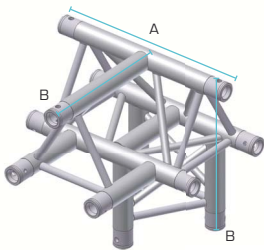

3 WAY VERTICAL TEE PIECE

Series	Code	A	B	C	Kg
3KN-22	J36	500	500	-	3,4
3K-30	J36	500	500	-	6,5
3K-40	J36	600	500	-	8,4

3 WAY VERTICAL TEE PIECE APEX DOWN

Series	Code	A	B	C	Kg
3KN-22	J37	500	500	-	3,5
3K-30	J37	500	500	-	7,2
3K-40	J37	648	500	-	8,4

3 WAY VERTICAL TEE PIECE APEX UP

Series	Code	A	B	C	Kg
3KN-22	J371	500	500	-	3,5
3K-30	J371	500	500	-	7,2
3K-40	J371	648	500	-	8,4

4 WAY CROSS PIECE

Series	Code	A	B	C	Kg
3KN-22	J41	500	-	-	4,6
3K-30	J41	500	-	-	7,5
3K-40	J41	600	-	-	11,5

4 WAY TEE PIECE APEX DOWN

Series	Code	A	B	C	Kg
3KN-22	J42	500	500	-	4,6
3K-30	J42	500	500	-	9,2
3K-40	J42	600	500	-	11,5

4 WAY TEE PIECE APEX UP

Series	Code	A	B	C	Kg
3KN-22	J43	500	500	-	4,6
3K-30	J43	500	500	-	9,0
3K-40	J43	600	500	-	11,5