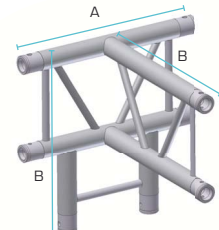

3 WAY VERTICAL CORNER 90°  
LEG DOWN

Series	Code	A	B	C	Kg
2KN-22	JV31	500	-	-	2.0
2K-30	JV31	500	-	-	5.0
2K-40	JV31	500	-	-	5.8

3 WAY HORIZONTAL TEE PIECE

Series	Code	A	B	C	Kg
2KN-22	JV36	500	500	-	2.0
2K-30	JV36	500	500	-	5.0
2K-40	JV36	600	500	-	6.0

4 WAY VERTICAL CROSS PIECE

Series	Code	A	B	C	Kg
2KN-22	JV41	500	-	-	2.3
2K-30	JV41	500	-	-	6.0
2K-40	JV41	600	-	-	6.0

4 WAY VERTICAL TEE PIECE

Series	Code	A	B	C	Kg
2KN-22	JV42	500	500	-	2.3
2K-30	JV42	500	500	-	6.0
2K-40	JV42	600	500	-	6.0