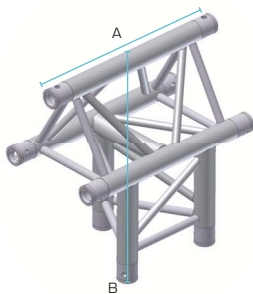

3 WAY CORNER 90° APEX UP RIGHT

Series	Code	A	B	C	Kg
3KN-22	J31	500	-	-	3,8
3K-30	J31	500	-	-	8,5
3K-40	J31	500	-	-	8,4

3 WAY CORNER 90° APEX UP LEFT

Series	Code	A	B	C	Kg
3KN-22	J32	500	-	-	3,8
3K-30	J32	500	-	-	8,5
3K-40	J32	500	-	-	8,4

3 WAY CORNER 90° APEX DOWN RIGHT

Series	Code	A	B	C	Kg
3KN-22	J33	500	-	-	3,8
3K-30	J33	500	-	-	8,8
3K-40	J33	500	-	-	8,4

3 WAY CORNER 90° APEX DOWN LEFT

Series	Code	A	B	C	Kg
3KN-22	J34	500	-	-	3,8
3K-30	J34	500	-	-	8,8
3K-40	J34	500	-	-	8,4

3 WAY VERTICAL TEE APEX DOWN

Series	Code	A	B	C	Kg
3KN-22	J35	500	500	-	3,5
3K-30	J35	500	500	-	7,3
3K-40	J35	600	500	-	8,4

3 WAY VERTICAL TEE APEX UP

Series	Code	A	B	C	Kg
3KN-22	J351	500	500	-	3,5
3K-30	J351	500	500	-	7,3
3K-40	J351	600	500	-	8,4