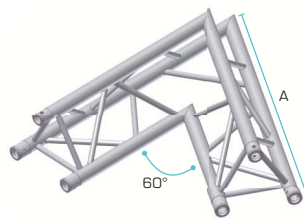

3 WAY VERTICAL CORNER 90°  
LEG DOWN

Series	Code	A	B	C	Kg
2KN-22	JV31	500	-	-	2.0
2K-30	JV31	500	-	-	5.0
2K-40	JV31	500	-	-	5.8

3 WAY HORIZONTAL TEE PIECE

Series	Code	A	B	C	Kg
2KN-22	JV36	500	500	-	2.0
2K-30	JV36	500	500	-	5.0
2K-40	JV36	600	500	-	6.0

4 WAY VERTICAL CROSS PIECE

Series	Code	A	B	C	Kg
2KN-22	JV41	500	-	-	2.3
2K-30	JV41	500	-	-	6.0
2K-40	JV41	600	-	-	6.0

4 WAY VERTICAL TEE PIECE

Series	Code	A	B	C	Kg
2KN-22	JV42	500	500	-	2.3
2K-30	JV42	500	500	-	6.0
2K-40	JV42	600	500	-	6.0

4 WAY VERTICAL CORNER 90°

Series	Code	A	B	C	Kg
2KN-22	JV44	500	500	-	2,3
2K-30	JV44	500	500	-	6,0
2K-40	JV44	500	600	-	6,0

2 WAY CORNER 45°

Series	Code	A	B	C	Kg
3KN-22	J19	1000	-	-	3,2
3K-30	J19	1000	-	-	9,5
3K-40	J19	1250	-	-	7,2