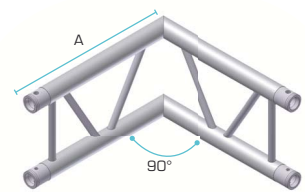

4 WAY HORIZONTAL TEE PIECE

Series	Code	A	B	C	Kg
2KN-22	JH42	500	500	-	2.3
2K-30	JH42	500	500	-	6.0
2K-40	JH42	600	500	-	7.5

2 WAY VERTICAL CORNER 45°

Series	Code	A	B	C	Kg
2KN-22	JV19	1000	-	-	2.0
2K-30	JV19	1000	-	-	7.0
2K-40	JV19	1250	-	-	4.8

2 WAY VERTICAL CORNER 60°

Series	Code	A	B	C	Kg
2KN-22	JV20	1000	-	-	1.8
2K-30	JV20	1000	-	-	6.0
2K-40	JV20	1000	-	-	5.0

2 WAY VERTICAL CORNER 90°

Series	Code	A	B	C	Kg
2KN-22	JV21	500	-	-	1.6
2K-30	JV21	500	-	-	4.0
2K-40	JV21	500	-	-	4.0