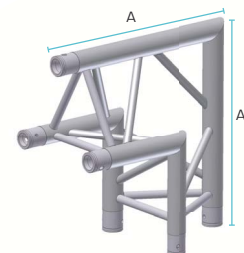

2 WAY CORNER 90° APEX OUT

Series	Code	A	B	C	Kg
3KN-22	J24	500	-	-	2,8
3K-30	J24	500	-	-	5,6
3K-40	J24	500	-	-	5,7