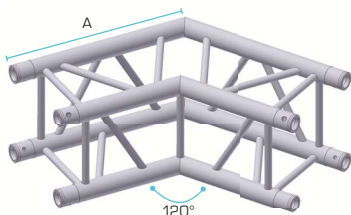

# JUNCTIONS

6 WAY TEE PIECE

Series	Code	A	B	C	Kg
3KN-22	J61	500	500	-	5,5
3K-30	J61	500	500	-	13,0
3K-40	J61	600	648	-	16,5

2 WAY CORNER 45°

Series	Code	A	B	C	Kg
4KN-22	J19	1000	-	-	3,5
4K-30	J19	1000	-	-	11,5
4K-40	J19	1250	-	-	9,8

2 WAY CORNER 60°

Series	Code	A	B	C	Kg
4KN-22	J20	1000	-	-	3,3
4K-30	J20	1000	-	-	13,5
4K-40	J20	1000	-	-	8,5

2 WAY CORNER 90°

Series	Code	A	B	C	Kg
4KN-22	J21	500	-	-	2,9
4K-30	J21	500	-	-	6,8
4K-40	J21	500	-	-	8,0