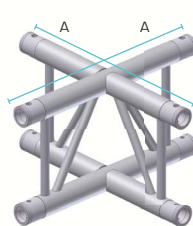

2 WAY VERTICAL CORNER 120°

Series	Code	A	B	C	Kg
2KN-22	JV22	500	-	-	1.6
2K-30	JV22	500	-	-	4.0
2K-40	JV22	500	-	-	3.7

2 WAY VERTICAL CORNER 135°

Series	Code	A	B	C	Kg
2KN-22	JV23	500	-	-	1.6
2K-30	JV23	500	-	-	4.0
2K-40	JV23	500	-	-	4.0

3 WAY VERTICAL CORNER 90°  
LEG DOWN

Series	Code	A	B	C	Kg
2KN-22	JV31	500	-	-	2.0
2K-30	JV31	500	-	-	5.0
2K-40	JV31	500	-	-	5.8

3 WAY HORIZONTAL TEE PIECE

Series	Code	A	B	C	Kg
2KN-22	JV36	500	500	-	2.0
2K-30	JV36	500	500	-	5.0
2K-40	JV36	600	500	-	6.0