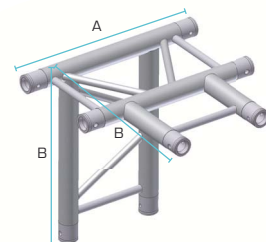

2 WAY HORIZONTAL CORNER 135°

Series	Code	A	B	C	Kg
2KN-22	JH23	500	-	-	1.6
2K-30	JH23	500	-	-	4.0
2K-40	JH23	500	-	-	4.0

3 WAY HORIZONTAL CORNER 90°  
LEG DOWN

Series	Code	A	B	C	Kg
2KN-22	JH31	500	-	-	2.0
2K-30	JH31	500	-	-	5.0
2K-40	JH31	500	-	-	5.5

3 WAY HORIZONTAL TEE PIECE

Series	Code	A	B	C	Kg
2KN-22	JH36	500	500	-	2.0
2K-30	JH36	500	500	-	5.0
2K-40	JH36	600	500	-	6.0

4 WAY HORIZONTAL CROSS PIECE

Series	Code	A	B	C	Kg
2KN-22	JH41	500	-	-	2.3
2K-30	JH41	500	-	-	6.0
2K-40	JH41	600	-	-	7.5