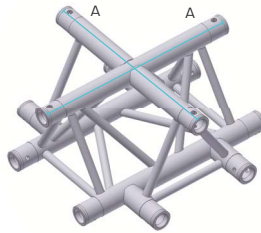

3 WAY VERTICAL TEE APEX DOWN

Series	Code	A	B	C	Kg
3KN-22	J35	500	500	-	3,5
3K-30	J35	500	500	-	7,3
3K-40	J35	600	500	-	8,4

3 WAY VERTICAL TEE APEX UP

Series	Code	A	B	C	Kg
3KN-22	J351	500	500	-	3,5
3K-30	J351	500	500	-	7,3
3K-40	J351	600	500	-	8,4

3 WAY VERTICAL TEE PIECE

Series	Code	A	B	C	Kg
3KN-22	J36	500	500	-	3,4
3K-30	J36	500	500	-	6,5
3K-40	J36	600	500	-	8,4

3 WAY VERTICAL TEE PIECE APEX DOWN

Series	Code	A	B	C	Kg
3KN-22	J37	500	500	-	3,5
3K-30	J37	500	500	-	7,2
3K-40	J37	648	500	-	8,4

3 WAY VERTICAL TEE PIECE APEX UP

Series	Code	A	B	C	Kg
3KN-22	J371	500	500	-	3,5
3K-30	J371	500	500	-	7,2
3K-40	J371	648	500	-	8,4

4 WAY CROSS PIECE

Series	Code	A	B	C	Kg
3KN-22	J41	500	-	-	4,6
3K-30	J41	500	-	-	7,5
3K-40	J41	600	-	-	11,5