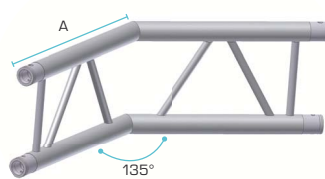

2 WAY VERTICAL CORNER 60°

Series	Code	A	B	C	Kg
2KN-22	JV20	1000	-	-	1.8
2K-30	JV20	1000	-	-	6.0
2K-40	JV20	1000	-	-	5.0

2 WAY VERTICAL CORNER 90°

Series	Code	A	B	C	Kg
2KN-22	JV21	500	-	-	1.6
2K-30	JV21	500	-	-	4.0
2K-40	JV21	500	-	-	4.0

2 WAY VERTICAL CORNER 120°

Series	Code	A	B	C	Kg
2KN-22	JV22	500	-	-	1.6
2K-30	JV22	500	-	-	4.0
2K-40	JV22	500	-	-	3.7

2 WAY VERTICAL CORNER 135°

Series	Code	A	B	C	Kg
2KN-22	JV23	500	-	-	1.6
2K-30	JV23	500	-	-	4.0
2K-40	JV23	500	-	-	4.0