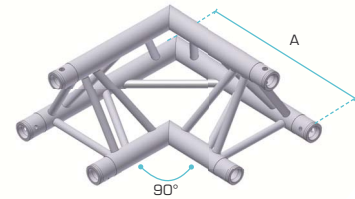

4 WAY VERTICAL CROSS PIECE

Series	Code	A	B	C	Kg
2KN-22	JV41	500	-	-	2.3
2K-30	JV41	500	-	-	6.0
2K-40	JV41	600	-	-	6.0

4 WAY VERTICAL TEE PIECE

Series	Code	A	B	C	Kg
2KN-22	JV42	500	500	-	2.3
2K-30	JV42	500	500	-	6.0
2K-40	JV42	600	500	-	6.0

4 WAY VERTICAL CORNER 90°

Series	Code	A	B	C	Kg
2KN-22	JV44	500	500	-	2,3
2K-30	JV44	500	500	-	6,0
2K-40	JV44	500	600	-	6,0

2 WAY CORNER 45°

Series	Code	A	B	C	Kg
3KN-22	J19	1000	-	-	3,2
3K-30	J19	1000	-	-	9,5
3K-40	J19	1250	-	-	7,2

2 WAY CORNER 60°

Series	Code	A	B	C	Kg
3KN-22	J20	1000	-	-	3,0
3K-30	J20	1000	-	-	10,0
3K-40	J20	1000	-	-	7,2

2 WAY CORNER 90°

Series	Code	A	B	C	Kg
3KN-22	J21	500	-	-	2,8
3K-30	J21	500	-	-	5,4
3K-40	J21	500	-	-	5,7