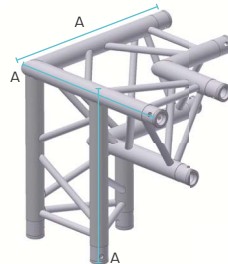

3 WAY CORNER 90° APEX UP RIGHT

Series	Code	A	B	C	Kg
3KN-22	J31	500	-	-	3,8
3K-30	J31	500	-	-	8,5
3K-40	J31	500	-	-	8,4

3 WAY CORNER 90° APEX UP LEFT

Series	Code	A	B	C	Kg
3KN-22	J32	500	-	-	3,8
3K-30	J32	500	-	-	8,5
3K-40	J32	500	-	-	8,4

3 WAY CORNER 90° APEX DOWN RIGHT

Series	Code	A	B	C	Kg
3KN-22	J33	500	-	-	3,8
3K-30	J33	500	-	-	8,8
3K-40	J33	500	-	-	8,4

3 WAY CORNER 90° APEX DOWN LEFT

Series	Code	A	B	C	Kg
3KN-22	J34	500	-	-	3,8
3K-30	J34	500	-	-	8,8
3K-40	J34	500	-	-	8,4