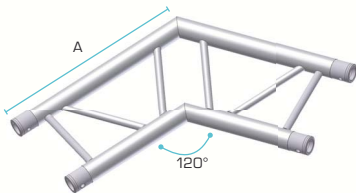

2 WAY HORIZONTAL CORNER 45°

Series	Code	A	B	C	Kg
2KN-22	JH19	1000	-	-	2.0
2K-30	JH19	1000	-	-	7.0
2K-40	JH19	1250	-	-	4.0

2 WAY HORIZONTAL CORNER 60°

Series	Code	A	B	C	Kg
2KN-22	JH20	1000	-	-	1.8
2K-30	JH20	1000	-	-	6.0
2K-40	JH20	1000	-	-	4.0

2 WAY HORIZONTAL CORNER 90°

Series	Code	A	B	C	Kg
2KN-22	JH21	500	-	-	1.6
2K-30	JH21	500	-	-	4.0
2K-40	JH21	500	-	-	3.5

2 WAY HORIZONTAL CORNER 120°

Series	Code	A	B	C	Kg
2KN-22	JH22	500	-	-	1.6
2K-30	JH22	500	-	-	4.0
2K-40	JH22	500	-	-	4.0