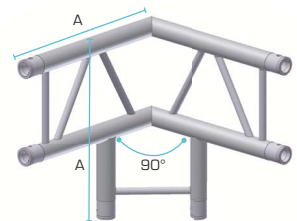

2 WAY VERTICAL CORNER 60°

Series	Code	A	B	C	Kg
2KN-22	JV20	1000	-	-	1.8
2K-30	JV20	1000	-	-	6.0
2K-40	JV20	1000	-	-	5.0

2 WAY VERTICAL CORNER 90°

Series	Code	A	B	C	Kg
2KN-22	JV21	500	-	-	1.6
2K-30	JV21	500	-	-	4.0
2K-40	JV21	500	-	-	4.0

2 WAY VERTICAL CORNER 120°

Series	Code	A	B	C	Kg
2KN-22	JV22	500	-	-	1.6
2K-30	JV22	500	-	-	4.0
2K-40	JV22	500	-	-	3.7

2 WAY VERTICAL CORNER 135°

Series	Code	A	B	C	Kg
2KN-22	JV23	500	-	-	1.6
2K-30	JV23	500	-	-	4.0
2K-40	JV23	500	-	-	4.0