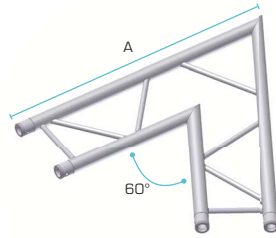

2 WAY HORIZONTAL CORNER 45°

Series	Code	A	B	C	Kg
2KN-22	JH19	1000	-	-	2.0
2K-30	JH19	1000	-	-	7.0
2K-40	JH19	1250	-	-	4.0

2 WAY HORIZONTAL CORNER 60°

Series	Code	A	B	C	Kg
2KN-22	JH20	1000	-	-	1.8
2K-30	JH20	1000	-	-	6.0
2K-40	JH20	1000	-	-	4.0

2 WAY HORIZONTAL CORNER 90°

Series	Code	A	B	C	Kg
2KN-22	JH21	500	-	-	1.6
2K-30	JH21	500	-	-	4.0
2K-40	JH21	500	-	-	3.5

2 WAY HORIZONTAL CORNER 120°

Series	Code	A	B	C	Kg
2KN-22	JH22	500	-	-	1.6
2K-30	JH22	500	-	-	4.0
2K-40	JH22	500	-	-	4.0