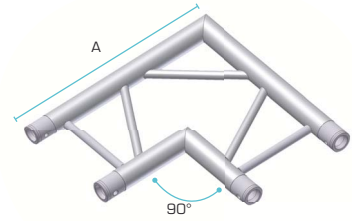

2 WAY HORIZONTAL CORNER 45°

Series	Code	A	B	C	Kg
2KN-22	JH19	1000	-	-	2.0
2K-30	JH19	1000	-	-	7.0
2K-40	JH19	1250	-	-	4.0

2 WAY HORIZONTAL CORNER 60°

Series	Code	A	B	C	Kg
2KN-22	JH20	1000	-	-	1.8
2K-30	JH20	1000	-	-	6.0
2K-40	JH20	1000	-	-	4.0

2 WAY HORIZONTAL CORNER 90°

Series	Code	A	B	C	Kg
2KN-22	JH21	500	-	-	1.6
2K-30	JH21	500	-	-	4.0
2K-40	JH21	500	-	-	3.5

2 WAY HORIZONTAL CORNER 120°

Series	Code	A	B	C	Kg
2KN-22	JH22	500	-	-	1.6
2K-30	JH22	500	-	-	4.0
2K-40	JH22	500	-	-	4.0