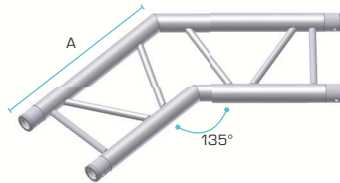

2 WAY HORIZONTAL CORNER 45°

Series	Code	A	B	C	Kg
2KN-22	JH19	1000	-	-	2.0
2K-30	JH19	1000	-	-	7.0
2K-40	JH19	1250	-	-	4.0

2 WAY HORIZONTAL CORNER 60°

Series	Code	A	B	C	Kg
2KN-22	JH20	1000	-	-	1.8
2K-30	JH20	1000	-	-	6.0
2K-40	JH20	1000	-	-	4.0

2 WAY HORIZONTAL CORNER 90°

Series	Code	A	B	C	Kg
2KN-22	JH21	500	-	-	1.6
2K-30	JH21	500	-	-	4.0
2K-40	JH21	500	-	-	3.5

2 WAY HORIZONTAL CORNER 120°

Series	Code	A	B	C	Kg
2KN-22	JH22	500	-	-	1.6
2K-30	JH22	500	-	-	4.0
2K-40	JH22	500	-	-	4.0