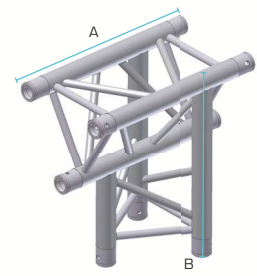

3 WAY CORNER 90° APEX DOWN RIGHT

Series	Code	A	B	C	Kg
3KN-22	J33	500	-	-	3,8
3K-30	J33	500	-	-	8,8
3K-40	J33	500	-	-	8,4

3 WAY CORNER 90° APEX DOWN LEFT

Series	Code	A	B	C	Kg
3KN-22	J34	500	-	-	3,8
3K-30	J34	500	-	-	8,8
3K-40	J34	500	-	-	8,4

3 WAY VERTICAL TEE APEX DOWN

Series	Code	A	B	C	Kg
3KN-22	J35	500	500	-	3,5
3K-30	J35	500	500	-	7,3
3K-40	J35	600	500	-	8,4

3 WAY VERTICAL TEE APEX UP

Series	Code	A	B	C	Kg
3KN-22	J351	500	500	-	3,5
3K-30	J351	500	500	-	7,3
3K-40	J351	600	500	-	8,4

3 WAY VERTICAL TEE PIECE

Series	Code	A	B	C	Kg
3KN-22	J36	500	500	-	3,4
3K-30	J36	500	500	-	6,5
3K-40	J36	600	500	-	8,4

3 WAY VERTICAL TEE PIECE APEX DOWN

Series	Code	A	B	C	Kg
3KN-22	J37	500	500	-	3,5
3K-30	J37	500	500	-	7,2
3K-40	J37	648	500	-	8,4