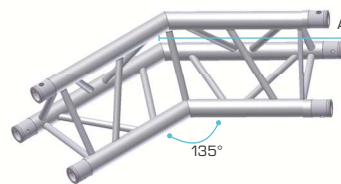

2 WAY CORNER 60°

Series	Code	A	B	C	Kg
3KN-22	J20	1000	-	-	3,0
3K-30	J20	1000	-	-	10,0
3K-40	J20	1000	-	-	7,2

2 WAY CORNER 90°

Series	Code	A	B	C	Kg
3KN-22	J21	500	-	-	2,8
3K-30	J21	500	-	-	5,4
3K-40	J21	500	-	-	5,7

2 WAY CORNER 120°

Series	Code	A	B	C	Kg
3KN-22	J22	500	-	-	2,8
3K-30	J22	500	-	-	6,5
3K-40	J22	500	-	-	5,9

2 WAY CORNER 135°

Series	Code	A	B	C	Kg
3KN-22	J23	500	-	-	2,8
3K-30	J23	500	-	-	6,5
3K-40	J23	500	-	-	5,9