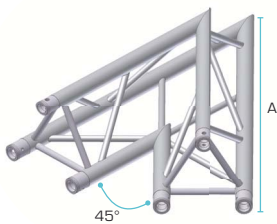

3 WAY VERTICAL CORNER 90°  
LEG DOWN

Series	Code	A	B	C	Kg
2KN-22	JV31	500	-	-	2.0
2K-30	JV31	500	-	-	5.0
2K-40	JV31	500	-	-	5.8

3 WAY HORIZONTAL TEE PIECE

Series	Code	A	B	C	Kg
2KN-22	JV36	500	500	-	2.0
2K-30	JV36	500	500	-	5.0
2K-40	JV36	600	500	-	6.0

4 WAY VERTICAL CROSS PIECE

Series	Code	A	B	C	Kg
2KN-22	JV41	500	-	-	2.3
2K-30	JV41	500	-	-	6.0
2K-40	JV41	600	-	-	6.0

4 WAY VERTICAL TEE PIECE

Series	Code	A	B	C	Kg
2KN-22	JV42	500	500	-	2.3
2K-30	JV42	500	500	-	6.0
2K-40	JV42	600	500	-	6.0

4 WAY VERTICAL CORNER 90°

Series	Code	A	B	C	Kg
2KN-22	JV44	500	500	-	2,3
2K-30	JV44	500	500	-	6,0
2K-40	JV44	500	600	-	6,0

2 WAY CORNER 45°

Series	Code	A	B	C	Kg
3KN-22	J19	1000	-	-	3,2
3K-30	J19	1000	-	-	9,5
3K-40	J19	1250	-	-	7,2