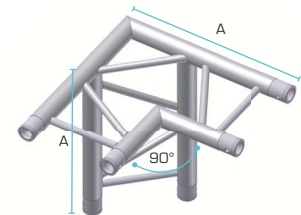

2 WAY HORIZONTAL CORNER 90°

Series	Code	A	B	C	Kg
2KN-22	JH21	500	-	-	1.6
2K-30	JH21	500	-	-	4.0
2K-40	JH21	500	-	-	3.5

2 WAY HORIZONTAL CORNER 120°

Series	Code	A	B	C	Kg
2KN-22	JH22	500	-	-	1.6
2K-30	JH22	500	-	-	4.0
2K-40	JH22	500	-	-	4.0

2 WAY HORIZONTAL CORNER 135°

Series	Code	A	B	C	Kg
2KN-22	JH23	500	-	-	1.6
2K-30	JH23	500	-	-	4.0
2K-40	JH23	500	-	-	4.0

3 WAY HORIZONTAL CORNER 90°  
LEG DOWN

Series	Code	A	B	C	Kg
2KN-22	JH31	500	-	-	2.0
2K-30	JH31	500	-	-	5.0
2K-40	JH31	500	-	-	5.5