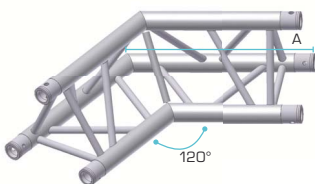

4 WAY VERTICAL CROSS PIECE

Series	Code	A	B	C	Kg
2KN-22	JV41	500	-	-	2.3
2K-30	JV41	500	-	-	6.0
2K-40	JV41	600	-	-	6.0

4 WAY VERTICAL TEE PIECE

Series	Code	A	B	C	Kg
2KN-22	JV42	500	500	-	2.3
2K-30	JV42	500	500	-	6.0
2K-40	JV42	600	500	-	6.0

4 WAY VERTICAL CORNER 90°

Series	Code	A	B	C	Kg
2KN-22	JV44	500	500	-	2,3
2K-30	JV44	500	500	-	6,0
2K-40	JV44	500	600	-	6,0

2 WAY CORNER 45°

Series	Code	A	B	C	Kg
3KN-22	J19	1000	-	-	3,2
3K-30	J19	1000	-	-	9,5
3K-40	J19	1250	-	-	7,2

2 WAY CORNER 60°

Series	Code	A	B	C	Kg
3KN-22	J20	1000	-	-	3,0
3K-30	J20	1000	-	-	10,0
3K-40	J20	1000	-	-	7,2

2 WAY CORNER 90°

Series	Code	A	B	C	Kg
3KN-22	J21	500	-	-	2,8
3K-30	J21	500	-	-	5,4
3K-40	J21	500	-	-	5,7