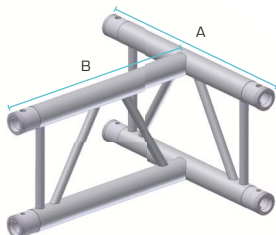

2 WAY VERTICAL CORNER 120°

Series	Code	A	B	C	Kg
2KN-22	JV22	500	-	-	1.6
2K-30	JV22	500	-	-	4.0
2K-40	JV22	500	-	-	3.7

2 WAY VERTICAL CORNER 135°

Series	Code	A	B	C	Kg
2KN-22	JV23	500	-	-	1.6
2K-30	JV23	500	-	-	4.0
2K-40	JV23	500	-	-	4.0

3 WAY VERTICAL CORNER 90°  
LEG DOWN

Series	Code	A	B	C	Kg
2KN-22	JV31	500	-	-	2.0
2K-30	JV31	500	-	-	5.0
2K-40	JV31	500	-	-	5.8

3 WAY HORIZONTAL TEE PIECE

Series	Code	A	B	C	Kg
2KN-22	JV36	500	500	-	2.0
2K-30	JV36	500	500	-	5.0
2K-40	JV36	600	500	-	6.0

4 WAY VERTICAL CROSS PIECE

Series	Code	A	B	C	Kg
2KN-22	JV41	500	-	-	2.3
2K-30	JV41	500	-	-	6.0
2K-40	JV41	600	-	-	6.0

4 WAY VERTICAL TEE PIECE

Series	Code	A	B	C	Kg
2KN-22	JV42	500	500	-	2.3
2K-30	JV42	500	500	-	6.0
2K-40	JV42	600	500	-	6.0