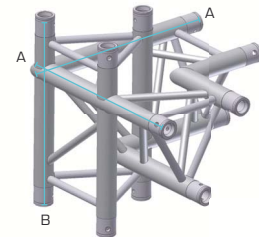

4 WAY TEE PIECE APEX DOWN

Series	Code	A	B	C	Kg
3KN-22	J42	500	500	-	4,6
3K-30	J42	500	500	-	9,2
3K-40	J42	600	500	-	11,5

4 WAY TEE PIECE APEX UP

Series	Code	A	B	C	Kg
3KN-22	J43	500	500	-	4,6
3K-30	J43	500	500	-	9,0
3K-40	J43	600	500	-	11,5

4 WAY CORNER 90° RIGHT

Series	Code	A	B	C	Kg
3KN-22	J44	500	500	-	4,6
3K-30	J44	500	500	-	9,5
3K-40	J44	500	648	-	11,5

4 WAY CORNER 90° LEFT

Series	Code	A	B	C	Kg
3KN-22	J45	500	500	-	4,6
3K-30	J45	500	500	-	9,5
3K-40	J45	500	648	-	11,5