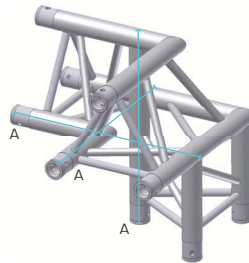

2 WAY CORNER 120°

Series	Code	A	B	C	Kg
3KN-22	J22	500	-	-	2,8
3K-30	J22	500	-	-	6,5
3K-40	J22	500	-	-	5,9

2 WAY CORNER 135°

Series	Code	A	B	C	Kg
3KN-22	J23	500	-	-	2,8
3K-30	J23	500	-	-	6,5
3K-40	J23	500	-	-	5,9

2 WAY CORNER 90° APEX OUT

Series	Code	A	B	C	Kg
3KN-22	J24	500	-	-	2,8
3K-30	J24	500	-	-	5,6
3K-40	J24	500	-	-	5,7

2 WAY CORNER 90° APEX IN

Series	Code	A	B	C	Kg
3KN-22	J25	500	-	-	2,8
3K-30	J25	500	-	-	5,3
3K-40	J25	600	-	-	5,7

3 WAY CORNER 90° APEX UP RIGHT

Series	Code	A	B	C	Kg
3KN-22	J31	500	-	-	3,8
3K-30	J31	500	-	-	8,5
3K-40	J31	500	-	-	8,4

3 WAY CORNER 90° APEX UP LEFT

Series	Code	A	B	C	Kg
3KN-22	J32	500	-	-	3,8
3K-30	J32	500	-	-	8,5
3K-40	J32	500	-	-	8,4