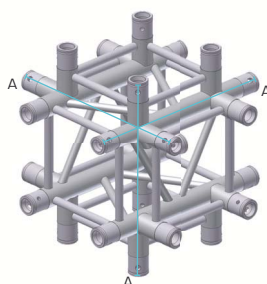

6 WAY CROSS PIECE

Series	Code	A	B	C	Kg
4KN-22	J65	500	-	-	5,3
4K-30	J65	500	-	-	12,5
4K-40	J65	600	-	-	20,0