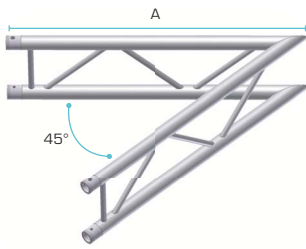

2 WAY HORIZONTAL CORNER 135°

Series	Code	A	B	C	Kg
2KN-22	JH23	500	-	-	1.6
2K-30	JH23	500	-	-	4.0
2K-40	JH23	500	-	-	4.0

3 WAY HORIZONTAL CORNER 90°  
LEG DOWN

Series	Code	A	B	C	Kg
2KN-22	JH31	500	-	-	2.0
2K-30	JH31	500	-	-	5.0
2K-40	JH31	500	-	-	5.5

3 WAY HORIZONTAL TEE PIECE

Series	Code	A	B	C	Kg
2KN-22	JH36	500	500	-	2.0
2K-30	JH36	500	500	-	5.0
2K-40	JH36	600	500	-	6.0

4 WAY HORIZONTAL CROSS PIECE

Series	Code	A	B	C	Kg
2KN-22	JH41	500	-	-	2.3
2K-30	JH41	500	-	-	6.0
2K-40	JH41	600	-	-	7.5

4 WAY HORIZONTAL TEE PIECE

Series	Code	A	B	C	Kg
2KN-22	JH42	500	500	-	2.3
2K-30	JH42	500	500	-	6.0
2K-40	JH42	600	500	-	7.5

2 WAY VERTICAL CORNER 45°

Series	Code	A	B	C	Kg
2KN-22	JV19	1000	-	-	2.0
2K-30	JV19	1000	-	-	7.0
2K-40	JV19	1250	-	-	4.8