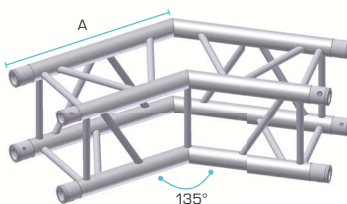

2 WAY CORNER 135°

Series	Code	A	B	C	Kg
4KN-22	J23	500	-	-	2,9
4K-30	J23	500	-	-	9,4
4K-40	J23	500	-	-	8,0