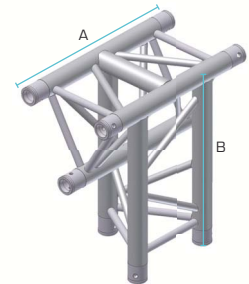

3 WAY CORNER 90° APEX UP RIGHT

Series	Code	A	B	C	Kg
3KN-22	J31	500	-	-	3,8
3K-30	J31	500	-	-	8,5
3K-40	J31	500	-	-	8,4

3 WAY CORNER 90° APEX UP LEFT

Series	Code	A	B	C	Kg
3KN-22	J32	500	-	-	3,8
3K-30	J32	500	-	-	8,5
3K-40	J32	500	-	-	8,4

3 WAY CORNER 90° APEX DOWN RIGHT

Series	Code	A	B	C	Kg
3KN-22	J33	500	-	-	3,8
3K-30	J33	500	-	-	8,8
3K-40	J33	500	-	-	8,4

3 WAY CORNER 90° APEX DOWN LEFT

Series	Code	A	B	C	Kg
3KN-22	J34	500	-	-	3,8
3K-30	J34	500	-	-	8,8
3K-40	J34	500	-	-	8,4