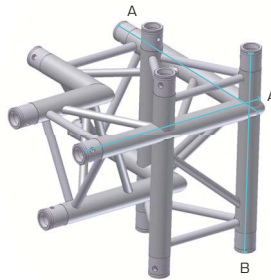

3 WAY VERTICAL TEE PIECE

Series	Code	A	B	C	Kg
3KN-22	J36	500	500	-	3,4
3K-30	J36	500	500	-	6,5
3K-40	J36	600	500	-	8,4

3 WAY VERTICAL TEE PIECE APEX DOWN

Series	Code	A	B	C	Kg
3KN-22	J37	500	500	-	3,5
3K-30	J37	500	500	-	7,2
3K-40	J37	648	500	-	8,4

3 WAY VERTICAL TEE PIECE APEX UP

Series	Code	A	B	C	Kg
3KN-22	J371	500	500	-	3,5
3K-30	J371	500	500	-	7,2
3K-40	J371	648	500	-	8,4

4 WAY CROSS PIECE

Series	Code	A	B	C	Kg
3KN-22	J41	500	-	-	4,6
3K-30	J41	500	-	-	7,5
3K-40	J41	600	-	-	11,5

4 WAY TEE PIECE APEX DOWN

Series	Code	A	B	C	Kg
3KN-22	J42	500	500	-	4,6
3K-30	J42	500	500	-	9,2
3K-40	J42	600	500	-	11,5

4 WAY TEE PIECE APEX UP

Series	Code	A	B	C	Kg
3KN-22	J43	500	500	-	4,6
3K-30	J43	500	500	-	9,0
3K-40	J43	600	500	-	11,5