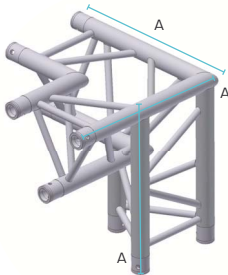

2 WAY CORNER 90° APEX OUT

Series	Code	A	B	C	Kg
3KN-22	J24	500	-	-	2,8
3K-30	J24	500	-	-	5,6
3K-40	J24	500	-	-	5,7

2 WAY CORNER 90° APEX IN

Series	Code	A	B	C	Kg
3KN-22	J25	500	-	-	2,8
3K-30	J25	500	-	-	5,3
3K-40	J25	600	-	-	5,7

3 WAY CORNER 90° APEX UP RIGHT

Series	Code	A	B	C	Kg
3KN-22	J31	500	-	-	3,8
3K-30	J31	500	-	-	8,5
3K-40	J31	500	-	-	8,4

3 WAY CORNER 90° APEX UP LEFT

Series	Code	A	B	C	Kg
3KN-22	J32	500	-	-	3,8
3K-30	J32	500	-	-	8,5
3K-40	J32	500	-	-	8,4

3 WAY CORNER 90° APEX DOWN RIGHT

Series	Code	A	B	C	Kg
3KN-22	J33	500	-	-	3,8
3K-30	J33	500	-	-	8,8
3K-40	J33	500	-	-	8,4

3 WAY CORNER 90° APEX DOWN LEFT

Series	Code	A	B	C	Kg
3KN-22	J34	500	-	-	3,8
3K-30	J34	500	-	-	8,8
3K-40	J34	500	-	-	8,4