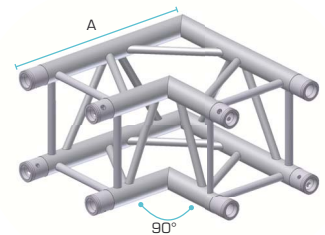

# JUNCTIONS

6 WAY TEE PIECE

Series	Code	A	B	C	Kg
3KN-22	J61	500	500	-	5,5
3K-30	J61	500	500	-	13,0
3K-40	J61	600	648	-	16,5

2 WAY CORNER 45°

Series	Code	A	B	C	Kg
4KN-22	J19	1000	-	-	3,5
4K-30	J19	1000	-	-	11,5
4K-40	J19	1250	-	-	9,8

2 WAY CORNER 60°

Series	Code	A	B	C	Kg
4KN-22	J20	1000	-	-	3,3
4K-30	J20	1000	-	-	13,5
4K-40	J20	1000	-	-	8,5

2 WAY CORNER 90°

Series	Code	A	B	C	Kg
4KN-22	J21	500	-	-	2,9
4K-30	J21	500	-	-	6,8
4K-40	J21	500	-	-	8,0