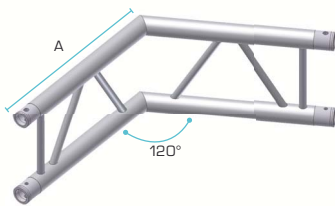

3 WAY HORIZONTAL TEE PIECE

Series	Code	A	B	C	Kg
2KN-22	JH36	500	500	-	2.0
2K-30	JH36	500	500	-	5.0
2K-40	JH36	600	500	-	6.0

4 WAY HORIZONTAL CROSS PIECE

Series	Code	A	B	C	Kg
2KN-22	JH41	500	-	-	2.3
2K-30	JH41	500	-	-	6.0
2K-40	JH41	600	-	-	7.5

4 WAY HORIZONTAL TEE PIECE

Series	Code	A	B	C	Kg
2KN-22	JH42	500	500	-	2.3
2K-30	JH42	500	500	-	6.0
2K-40	JH42	600	500	-	7.5

2 WAY VERTICAL CORNER 45°

Series	Code	A	B	C	Kg
2KN-22	JV19	1000	-	-	2.0
2K-30	JV19	1000	-	-	7.0
2K-40	JV19	1250	-	-	4.8

2 WAY VERTICAL CORNER 60°

Series	Code	A	B	C	Kg
2KN-22	JV20	1000	-	-	1.8
2K-30	JV20	1000	-	-	6.0
2K-40	JV20	1000	-	-	5.0

2 WAY VERTICAL CORNER 90°

Series	Code	A	B	C	Kg
2KN-22	JV21	500	-	-	1.6
2K-30	JV21	500	-	-	4.0
2K-40	JV21	500	-	-	4.0