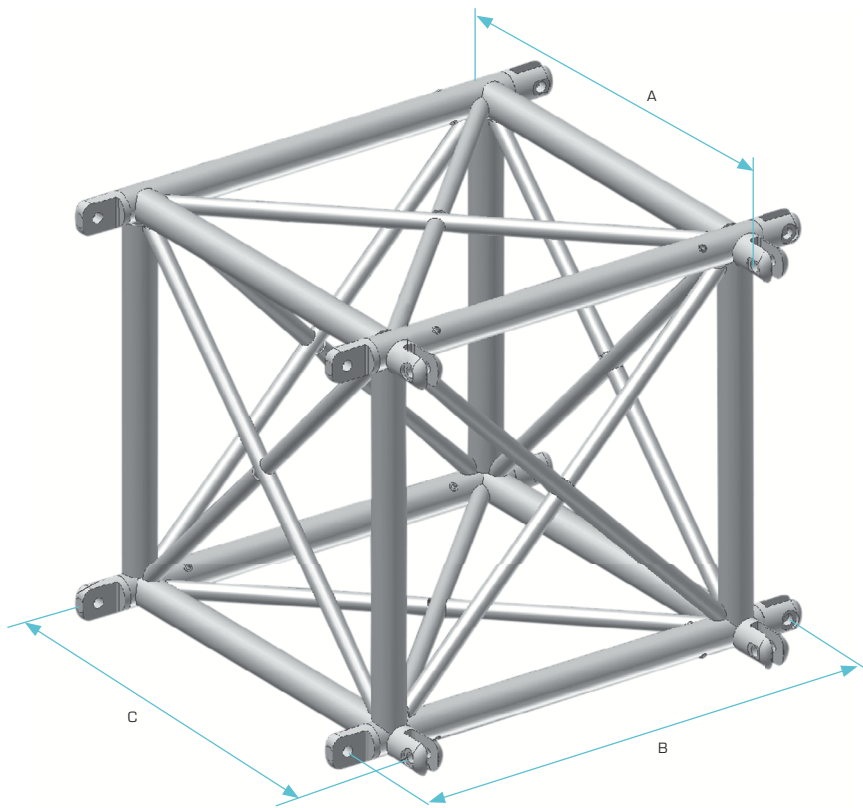

SIZES OF CORNER BLOCKS

Series	Code	A	B	C	D
4GS-35		384	447	373	-
4GS-50		550	600	526	-
4GS-62		653	717,5	643	-
4GS-62F		653	717,5	643	250,5