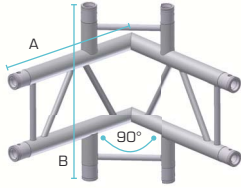

3 WAY VERTICAL CORNER 90°  
LEG DOWN

Series	Code	A	B	C	Kg
2KN-22	JV31	500	-	-	2.0
2K-30	JV31	500	-	-	5.0
2K-40	JV31	500	-	-	5.8

3 WAY HORIZONTAL TEE PIECE

Series	Code	A	B	C	Kg
2KN-22	JV36	500	500	-	2.0
2K-30	JV36	500	500	-	5.0
2K-40	JV36	600	500	-	6.0

4 WAY VERTICAL CROSS PIECE

Series	Code	A	B	C	Kg
2KN-22	JV41	500	-	-	2.3
2K-30	JV41	500	-	-	6.0
2K-40	JV41	600	-	-	6.0

4 WAY VERTICAL TEE PIECE

Series	Code	A	B	C	Kg
2KN-22	JV42	500	500	-	2.3
2K-30	JV42	500	500	-	6.0
2K-40	JV42	600	500	-	6.0