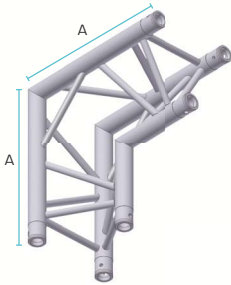

2 WAY CORNER 120°

Series	Code	A	B	C	Kg
3KN-22	J22	500	-	-	2,8
3K-30	J22	500	-	-	6,5
3K-40	J22	500	-	-	5,9

2 WAY CORNER 135°

Series	Code	A	B	C	Kg
3KN-22	J23	500	-	-	2,8
3K-30	J23	500	-	-	6,5
3K-40	J23	500	-	-	5,9

2 WAY CORNER 90° APEX OUT

Series	Code	A	B	C	Kg
3KN-22	J24	500	-	-	2,8
3K-30	J24	500	-	-	5,6
3K-40	J24	500	-	-	5,7

2 WAY CORNER 90° APEX IN

Series	Code	A	B	C	Kg
3KN-22	J25	500	-	-	2,8
3K-30	J25	500	-	-	5,3
3K-40	J25	600	-	-	5,7