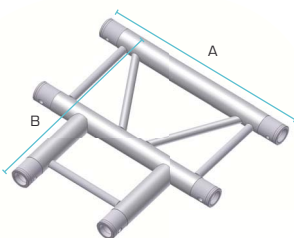

2 WAY HORIZONTAL CORNER 90°

Series	Code	A	B	C	Kg
2KN-22	JH21	500	-	-	1.6
2K-30	JH21	500	-	-	4.0
2K-40	JH21	500	-	-	3.5

2 WAY HORIZONTAL CORNER 120°

Series	Code	A	B	C	Kg
2KN-22	JH22	500	-	-	1.6
2K-30	JH22	500	-	-	4.0
2K-40	JH22	500	-	-	4.0

2 WAY HORIZONTAL CORNER 135°

Series	Code	A	B	C	Kg
2KN-22	JH23	500	-	-	1.6
2K-30	JH23	500	-	-	4.0
2K-40	JH23	500	-	-	4.0

3 WAY HORIZONTAL CORNER 90°  
LEG DOWN

Series	Code	A	B	C	Kg
2KN-22	JH31	500	-	-	2.0
2K-30	JH31	500	-	-	5.0
2K-40	JH31	500	-	-	5.5

3 WAY HORIZONTAL TEE PIECE

Series	Code	A	B	C	Kg
2KN-22	JH36	500	500	-	2.0
2K-30	JH36	500	500	-	5.0
2K-40	JH36	600	500	-	6.0

4 WAY HORIZONTAL CROSS PIECE

Series	Code	A	B	C	Kg
2KN-22	JH41	500	-	-	2.3
2K-30	JH41	500	-	-	6.0
2K-40	JH41	600	-	-	7.5