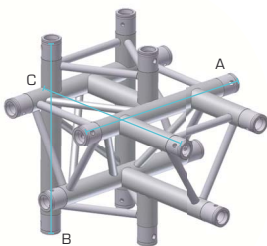

4 WAY TEE PIECE APEX DOWN

Series	Code	A	B	C	Kg
3KN-22	J42	500	500	-	4,6
3K-30	J42	500	500	-	9,2
3K-40	J42	600	500	-	11,5

4 WAY TEE PIECE APEX UP

Series	Code	A	B	C	Kg
3KN-22	J43	500	500	-	4,6
3K-30	J43	500	500	-	9,0
3K-40	J43	600	500	-	11,5

4 WAY CORNER 90° RIGHT

Series	Code	A	B	C	Kg
3KN-22	J44	500	500	-	4,6
3K-30	J44	500	500	-	9,5
3K-40	J44	500	648	-	11,5

4 WAY CORNER 90° LEFT

Series	Code	A	B	C	Kg
3KN-22	J45	500	500	-	4,6
3K-30	J45	500	500	-	9,5
3K-40	J45	500	648	-	11,5