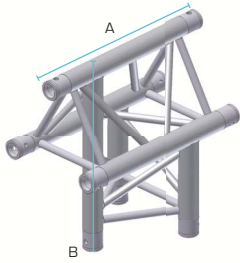

3 WAY CORNER 90° APEX DOWN RIGHT

Series	Code	A	B	C	Kg
3KN-22	J33	500	-	-	3,8
3K-30	J33	500	-	-	8,8
3K-40	J33	500	-	-	8,4

3 WAY CORNER 90° APEX DOWN LEFT

Series	Code	A	B	C	Kg
3KN-22	J34	500	-	-	3,8
3K-30	J34	500	-	-	8,8
3K-40	J34	500	-	-	8,4

3 WAY VERTICAL TEE APEX DOWN

Series	Code	A	B	C	Kg
3KN-22	J35	500	500	-	3,5
3K-30	J35	500	500	-	7,3
3K-40	J35	600	500	-	8,4

3 WAY VERTICAL TEE APEX UP

Series	Code	A	B	C	Kg
3KN-22	J351	500	500	-	3,5
3K-30	J351	500	500	-	7,3
3K-40	J351	600	500	-	8,4

3 WAY VERTICAL TEE PIECE

Series	Code	A	B	C	Kg
3KN-22	J36	500	500	-	3,4
3K-30	J36	500	500	-	6,5
3K-40	J36	600	500	-	8,4

3 WAY VERTICAL TEE PIECE APEX DOWN

Series	Code	A	B	C	Kg
3KN-22	J37	500	500	-	3,5
3K-30	J37	500	500	-	7,2
3K-40	J37	648	500	-	8,4