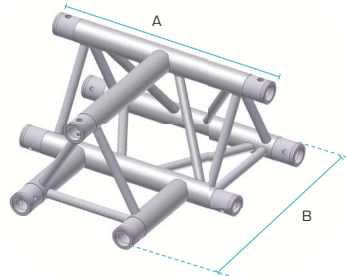

3 WAY CORNER 90° APEX UP RIGHT

Series	Code	A	B	C	Kg
3KN-22	J31	500	-	-	3,8
3K-30	J31	500	-	-	8,5
3K-40	J31	500	-	-	8,4

3 WAY CORNER 90° APEX UP LEFT

Series	Code	A	B	C	Kg
3KN-22	J32	500	-	-	3,8
3K-30	J32	500	-	-	8,5
3K-40	J32	500	-	-	8,4

3 WAY CORNER 90° APEX DOWN RIGHT

Series	Code	A	B	C	Kg
3KN-22	J33	500	-	-	3,8
3K-30	J33	500	-	-	8,8
3K-40	J33	500	-	-	8,4

3 WAY CORNER 90° APEX DOWN LEFT

Series	Code	A	B	C	Kg
3KN-22	J34	500	-	-	3,8
3K-30	J34	500	-	-	8,8
3K-40	J34	500	-	-	8,4

3 WAY VERTICAL TEE APEX DOWN

Series	Code	A	B	C	Kg
3KN-22	J35	500	500	-	3,5
3K-30	J35	500	500	-	7,3
3K-40	J35	600	500	-	8,4

3 WAY VERTICAL TEE APEX UP

Series	Code	A	B	C	Kg
3KN-22	J351	500	500	-	3,5
3K-30	J351	500	500	-	7,3
3K-40	J351	600	500	-	8,4