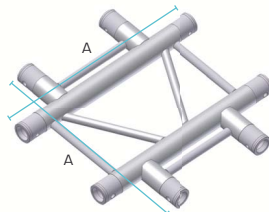

2 WAY HORIZONTAL CORNER 90°

Series	Code	A	B	C	Kg
2KN-22	JH21	500	-	-	1.6
2K-30	JH21	500	-	-	4.0
2K-40	JH21	500	-	-	3.5

2 WAY HORIZONTAL CORNER 120°

Series	Code	A	B	C	Kg
2KN-22	JH22	500	-	-	1.6
2K-30	JH22	500	-	-	4.0
2K-40	JH22	500	-	-	4.0

2 WAY HORIZONTAL CORNER 135°

Series	Code	A	B	C	Kg
2KN-22	JH23	500	-	-	1.6
2K-30	JH23	500	-	-	4.0
2K-40	JH23	500	-	-	4.0

3 WAY HORIZONTAL CORNER 90°  
LEG DOWN

Series	Code	A	B	C	Kg
2KN-22	JH31	500	-	-	2.0
2K-30	JH31	500	-	-	5.0
2K-40	JH31	500	-	-	5.5

3 WAY HORIZONTAL TEE PIECE

Series	Code	A	B	C	Kg
2KN-22	JH36	500	500	-	2.0
2K-30	JH36	500	500	-	5.0
2K-40	JH36	600	500	-	6.0

4 WAY HORIZONTAL CROSS PIECE

Series	Code	A	B	C	Kg
2KN-22	JH41	500	-	-	2.3
2K-30	JH41	500	-	-	6.0
2K-40	JH41	600	-	-	7.5