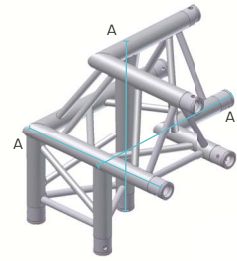

2 WAY CORNER 90° APEX OUT

Series	Code	A	B	C	Kg
3KN-22	J24	500	-	-	2,8
3K-30	J24	500	-	-	5,6
3K-40	J24	500	-	-	5,7

2 WAY CORNER 90° APEX IN

Series	Code	A	B	C	Kg
3KN-22	J25	500	-	-	2,8
3K-30	J25	500	-	-	5,3
3K-40	J25	600	-	-	5,7

3 WAY CORNER 90° APEX UP RIGHT

Series	Code	A	B	C	Kg
3KN-22	J31	500	-	-	3,8
3K-30	J31	500	-	-	8,5
3K-40	J31	500	-	-	8,4

3 WAY CORNER 90° APEX UP LEFT

Series	Code	A	B	C	Kg
3KN-22	J32	500	-	-	3,8
3K-30	J32	500	-	-	8,5
3K-40	J32	500	-	-	8,4

3 WAY CORNER 90° APEX DOWN RIGHT

Series	Code	A	B	C	Kg
3KN-22	J33	500	-	-	3,8
3K-30	J33	500	-	-	8,8
3K-40	J33	500	-	-	8,4

3 WAY CORNER 90° APEX DOWN LEFT

Series	Code	A	B	C	Kg
3KN-22	J34	500	-	-	3,8
3K-30	J34	500	-	-	8,8
3K-40	J34	500	-	-	8,4