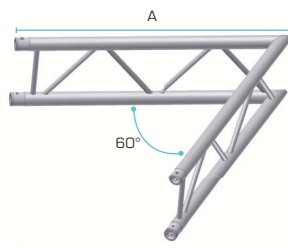

2 WAY HORIZONTAL CORNER 135°

Series	Code	A	B	C	Kg
2KN-22	JH23	500	-	-	1.6
2K-30	JH23	500	-	-	4.0
2K-40	JH23	500	-	-	4.0

3 WAY HORIZONTAL CORNER 90°  
LEG DOWN

Series	Code	A	B	C	Kg
2KN-22	JH31	500	-	-	2.0
2K-30	JH31	500	-	-	5.0
2K-40	JH31	500	-	-	5.5

3 WAY HORIZONTAL TEE PIECE

Series	Code	A	B	C	Kg
2KN-22	JH36	500	500	-	2.0
2K-30	JH36	500	500	-	5.0
2K-40	JH36	600	500	-	6.0

4 WAY HORIZONTAL CROSS PIECE

Series	Code	A	B	C	Kg
2KN-22	JH41	500	-	-	2.3
2K-30	JH41	500	-	-	6.0
2K-40	JH41	600	-	-	7.5

4 WAY HORIZONTAL TEE PIECE

Series	Code	A	B	C	Kg
2KN-22	JH42	500	500	-	2.3
2K-30	JH42	500	500	-	6.0
2K-40	JH42	600	500	-	7.5

2 WAY VERTICAL CORNER 45°

Series	Code	A	B	C	Kg
2KN-22	JV19	1000	-	-	2.0
2K-30	JV19	1000	-	-	7.0
2K-40	JV19	1250	-	-	4.8