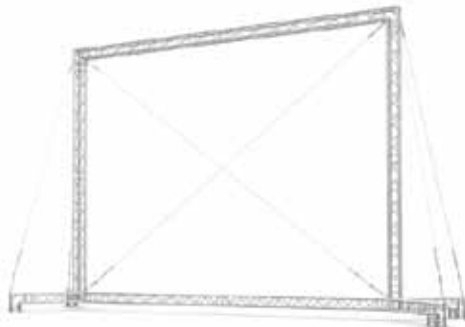

BAN I20 – M290 SINGLE BANNER FRAME width 3000 mm 118.11" length 150 mm 5.91" height 3000 mm 118.11"

BAN I31 – M290 DUO BANNER FRAME width 7000 mm 275.59" length 100 mm 3.94" height 5000 mm 196.85"

BAN I40 – M290 DUO BANNER FRAME width 7000 mm 275.59" length 1700 mm 66.93" height 5000 mm 196.85"

BAN I50 – M290 DUO BANNER FRAME width 7000 mm 275.59" length 1500 mm 59.06" height 6500 mm 255.91"

BAN I60 – M290 DUO BANNER FRAME width 8400 mm 330.71" length 1500 mm 59.06" height 5500 mm 216.54"

BAN O11 – M290 TRIO BANNER FRAME width 6800 mm 267.72" length 300 mm 11.81" height 3100 mm 122.05"

BAN O12 - M290 TRIO BANNER FRAME width 9000 mm 354.33" length 300 mm 11.81" height 7000 mm 275.59"

BAN O20 - M290 QUATRO BANNER FRAME width 9000 mm 354.33" length 300 mm 11.81" height 7010 mm 275.98"

BAN O30 - M290 QUATRO BANNER FRAME width 11500 mm 452.76" length 3100 mm 122.05" height 7300 mm 287.40"