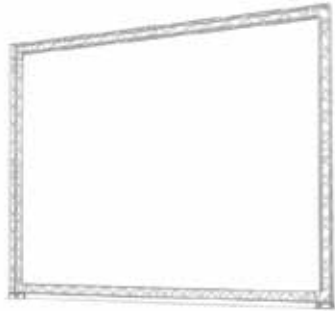

BAN I50 – M290 DUO BANNER FRAME width 7000 mm 275.59" length 1500 mm 59.06" height 6500 mm 255.91"

BAN I60 – M290 DUO BANNER FRAME width 8400 mm 330.71" length 1500 mm 59.06" height 5500 mm 216.54"

BAN O11 – M290 TRIO BANNER FRAME width 6800 mm 267.72" length 300 mm 11.81" height 3100 mm 122.05"

BAN O12 - M290 TRIO BANNER FRAME width 9000 mm 354.33" length 300 mm 11.81" height 7000 mm 275.59"

BAN O20 - M290 QUATRO BANNER FRAME width 9000 mm 354.33" length 300 mm 11.81" height 7010 mm 275.98"

BAN O30 - M290 QUATRO BANNER FRAME width 11500 mm 452.76" length 3100 mm 122.05" height 7300 mm 287.40"

BAN O40 - M290 QUATRO BANNER FRAME (FOLDABLE) width 9000 mm 354.33" length 300 mm 11.81" height 7000 mm 275.59"

BAN 050 - M290 QUATRO BANNER FRAME (FOLDABLE) width 9000 mm 354.33" length 300 mm 11.81" height 7300 mm 287.40"

BAN 060 - M290 QUATRO BANNER FRAME width 8000 mm 314.96" length 8000 mm 314.96" height 8010 mm 315.35"

BAN 070 - M290 QUATRO BANNER FRAME width 4200 mm 165.35" length 2010 mm 79.13" height 8100 mm 318.90"