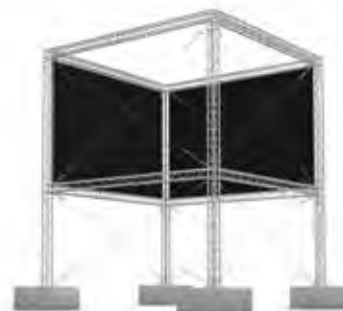

BAN O12 - M290 TRIO BANNER FRAME width 9000 mm 354.33" length 300 mm 11.81" height 7000 mm 275.59"

BAN O20 - M290 QUATRO BANNER FRAME width 9000 mm 354.33" length 300 mm 11.81" height 7010 mm 275.98"

BAN O30 - M290 QUATRO BANNER FRAME width 11500 mm 452.76" length 3100 mm 122.05" height 7300 mm 287.40"

BAN O40 - M290 QUATRO BANNER FRAME (FOLDABLE) width 9000 mm 354.33" length 300 mm 11.81" height 7000 mm 275.59"

BAN 050 - M290 QUATRO BANNER FRAME (FOLDABLE) width 9000 mm 354.33" length 300 mm 11.81" height 7300 mm 287.40"

BAN 060 - M290 QUATRO BANNER FRAME width 8000 mm 314.96" length 8000 mm 314.96" height 8010 mm 315.35"

BAN 070 - M290 QUATRO BANNER FRAME width 4200 mm 165.35" length 2010 mm 79.13" height 8100 mm 318.90"