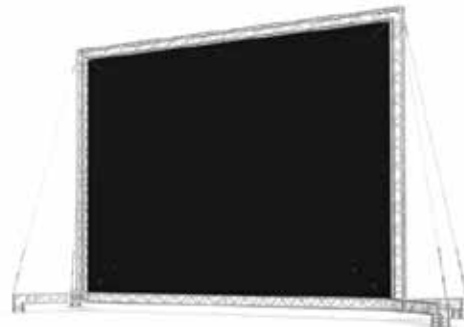

BAN O30 - M290 QUATRO BANNER FRAME width 11500 mm 452.76" length 3100 mm 122.05" height 7300 mm 287.40"