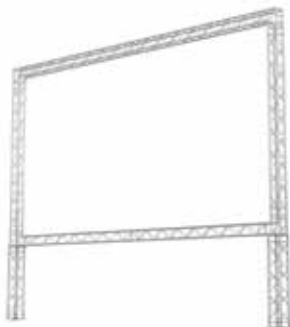

BAN I20 – M290 SINGLE BANNER FRAME width 3000 mm 118.11" length 150 mm 5.91" height 3000 mm 118.11"

BAN I31 – M290 DUO BANNER FRAME width 7000 mm 275.59" length 100 mm 3.94" height 5000 mm 196.85"

BAN I40 – M290 DUO BANNER FRAME width 7000 mm 275.59" length 1700 mm 66.93" height 5000 mm 196.85"

BAN I50 – M290 DUO BANNER FRAME width 7000 mm 275.59" length 1500 mm 59.06" height 6500 mm 255.91"

BAN I60 – M290 DUO BANNER FRAME width 8400 mm 330.71" length 1500 mm 59.06" height 5500 mm 216.54"

BAN O11 – M290 TRIO BANNER FRAME width 6800 mm 267.72" length 300 mm 11.81" height 3100 mm 122.05"

BAN O12 - M290 TRIO BANNER FRAME width 9000 mm 354.33" length 300 mm 11.81" height 7000 mm 275.59"

BAN O20 - M290 QUATRO BANNER FRAME width 9000 mm 354.33" length 300 mm 11.81" height 7010 mm 275.98"

BAN O30 - M290 QUATRO BANNER FRAME width 11500 mm 452.76" length 3100 mm 122.05" height 7300 mm 287.40"

BAN O40 - M290 QUATRO BANNER FRAME (FOLDABLE) width 9000 mm 354.33" length 300 mm 11.81" height 7000 mm 275.59"

BAN 050 - M290 QUATRO BANNER FRAME (FOLDABLE) width 9000 mm 354.33" length 300 mm 11.81" height 7300 mm 287.40"