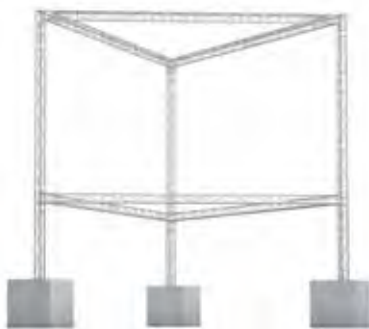

BAN I50 – M290 DUO BANNER FRAME width 7000 mm 275.59" length 1500 mm 59.06" height 6500 mm 255.91"

BAN I60 – M290 DUO BANNER FRAME width 8400 mm 330.71" length 1500 mm 59.06" height 5500 mm 216.54"

BAN O11 – M290 TRIO BANNER FRAME width 6800 mm 267.72" length 300 mm 11.81" height 3100 mm 122.05"

BAN O12 - M290 TRIO BANNER FRAME width 9000 mm 354.33" length 300 mm 11.81" height 7000 mm 275.59"

BAN O20 - M290 QUATRO BANNER FRAME width 9000 mm 354.33" length 300 mm 11.81" height 7010 mm 275.98"

BAN O30 - M290 QUATRO BANNER FRAME width 11500 mm 452.76" length 3100 mm 122.05" height 7300 mm 287.40"

BAN O40 - M290 QUATRO BANNER FRAME (FOLDABLE) width 9000 mm 354.33" length 300 mm 11.81" height 7000 mm 275.59"

BAN 050 - M290 QUATRO BANNER FRAME (FOLDABLE) width 9000 mm 354.33" length 300 mm 11.81" height 7300 mm 287.40"